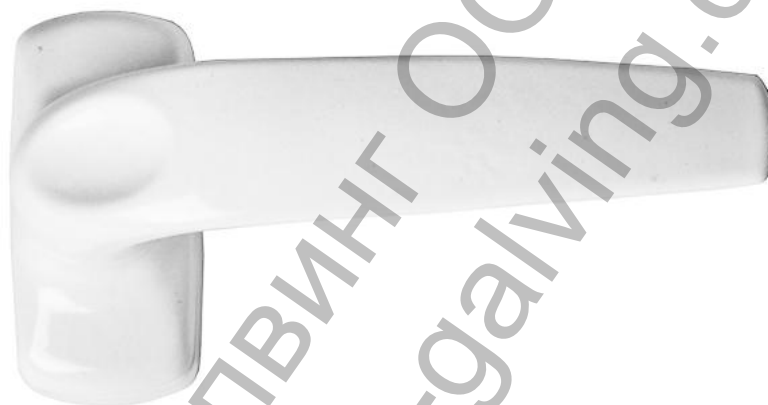

Дръжка Metal за врата за PVC дограма секретна, с розетка,  
реверсивна бяла, Unimet 1

Ташев-Галвинг ООД  
[www.tashev-galving.com](http://www.tashev-galving.com)

### ХАРАКТЕРИСТИКИ

- С възвратен механизъм.
- Дръжка изработват се от магнезий.
- Капаче, шилд за дръжка и шилд за ключалка изработват се от Zn Al Si сплав.
- Покритие: полимер.
- Винтове от стомана. Покритие : никел.
- Квадрат от стомана. Покритие : никел.

Продукт: [Дръжка Metal за врата за PVC дограма секретна, с розетка, реверсивна бяла, Unimet 1](#)

Категория: [Дръжки за брави на врати и прозорци](#)

Бранд: [Metal](#)

Категория бранд: [Дръжка Metal](#)